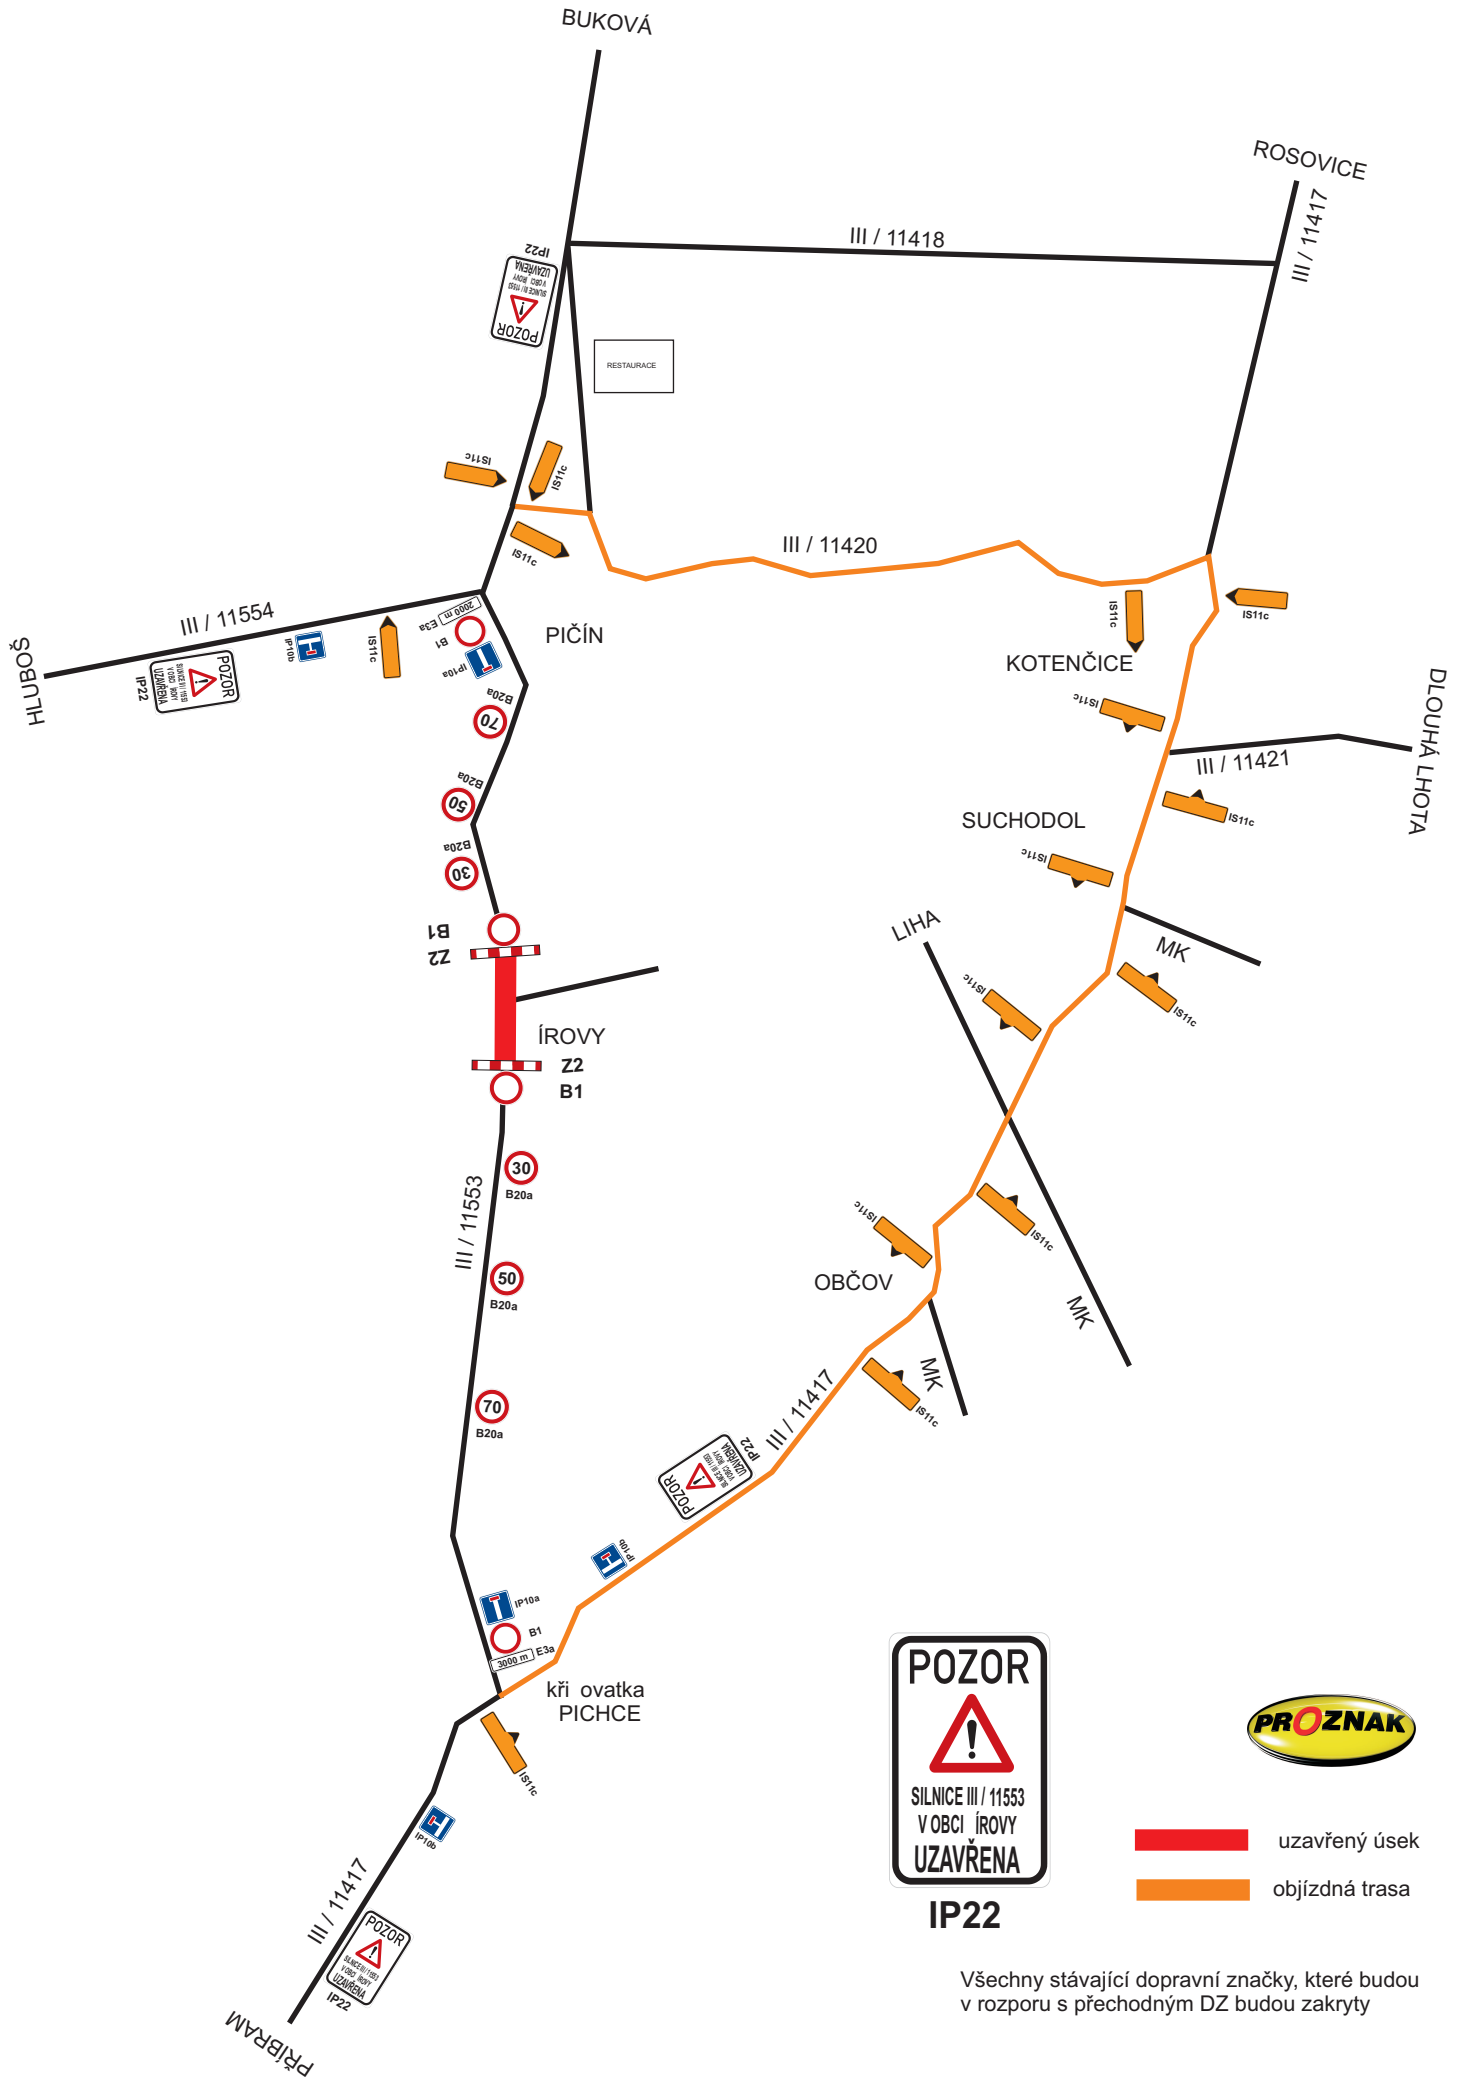

DIO_uzavírka silnice III / 11553 v obci írovy

IP22

-  uzavřený úsek
-  objíždná trasa

Všechny stávající dopravní značky, které budou v rozporu s přechodným DZ budou zakryty