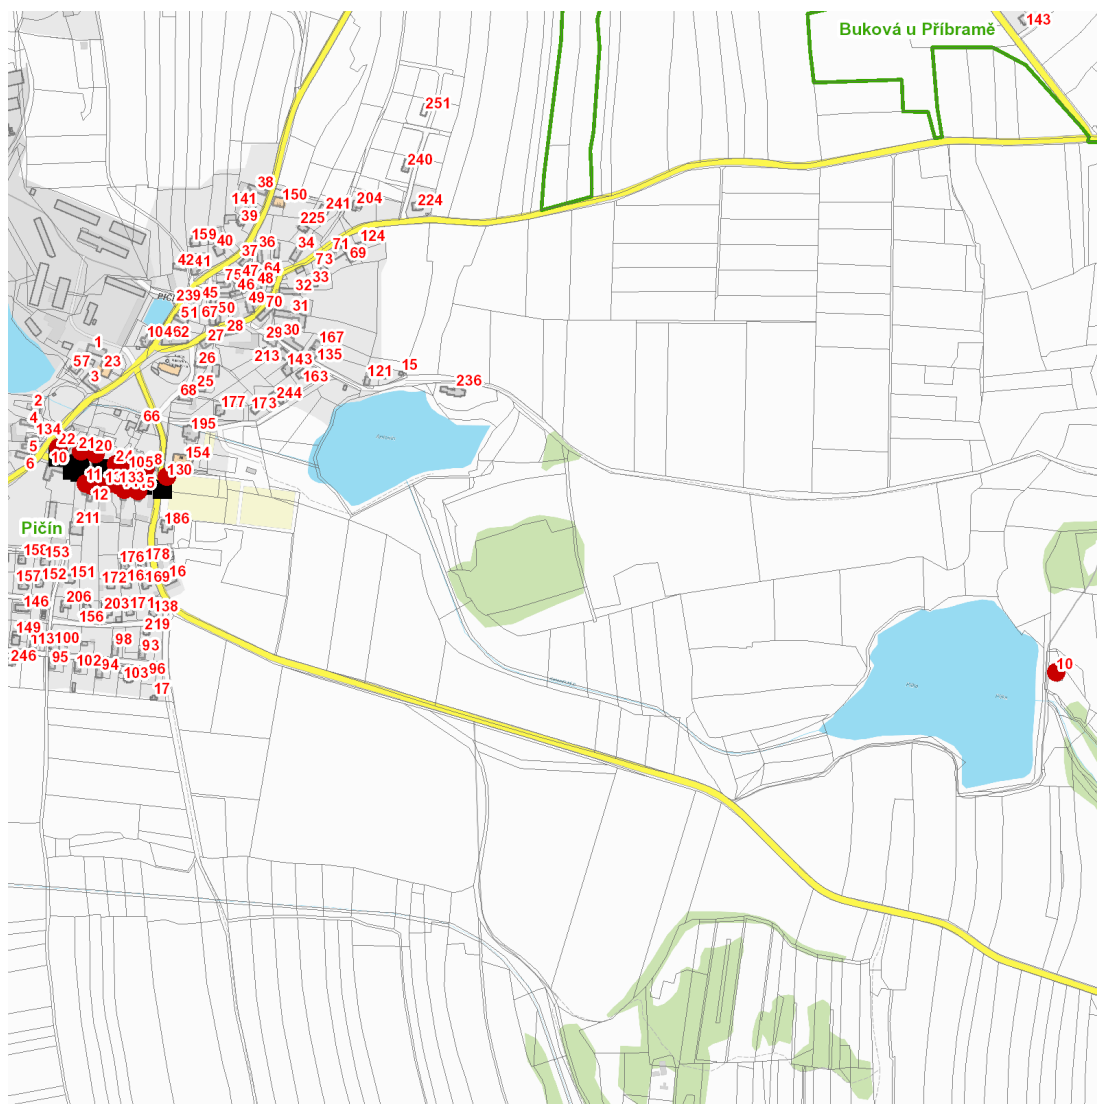

dne **11. 10. 2024** od **12:30** do **14:00** hodin

Plánovaná odstávka zahrnuje tyto lokality:**Pičín (okres Příbram)**

č. p. 9, 55, 74, 76, 87

UPOZORNĚNÍ

Dotčené zařízení distribuční soustavy je nutné i v době odstávky považovat za zařízení pod napětím, a proto vás žádáme o dodržení všech zásad bezpečnosti a provedení opatření potřebných k zamezení případných škod na zdraví a majetku. | Provozovatelé výroben elektřiny jsou povinni zajistit přerušeni dodávky elektřiny z výroby do vypnutého úseku distribuční soustavy.

dne 11. 10. 2024 od 12:30 do 14:00 hodin**Orientační mapový podklad odstávkou dotčených lokalit****VYSVĚTLIVKY**

- – adresy dotčené odstávkou elektřiny
- – místa připojení k elektrické síti dotčená odstávkou

INFORMACE ZASLÁNA

IDDS: xe2b49s (Obec Pičín)

dne **11. 10. 2024** od **8:00** do **12:00** hodin

Plánovaná odstávka zahrnuje tyto lokality:

Pičín (okres Příbram)

č. p. 11-15, 18, 20, 21, 22, 24, 105, 130, 133

dne 11. 10. 2024 od 8:00 do 12:00 hodin

Orientační mapový podklad odstávkou dotčených lokalit

VYSVĚTLIVKY

- – adresy dotčené odstávkou elektřiny
- – místa připojení k elektrické síti dotčená odstávkou

INFORMACE ZASLÁNA