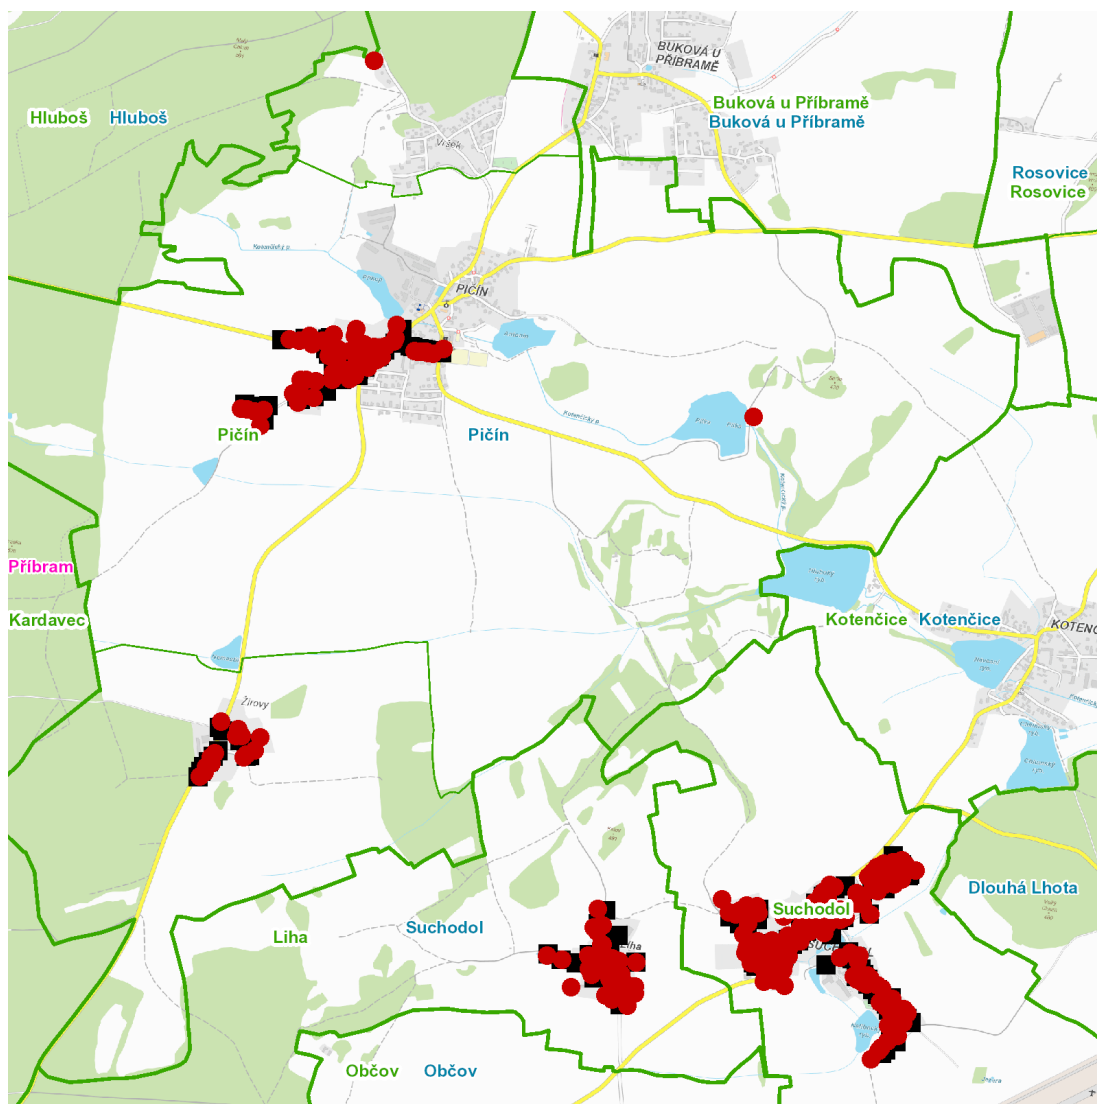

dne **7. 11. 2023** od **8:00** do **13:00** hodin

---

**Plánovaná odstávka zahrnuje tyto lokality:****Pičín (okres Příbram)**

č. p. 2, 5-9, 11-15, 55, 56, 58, 61, 74, 76, 77, 78, 80, 83, 84, 85, 87-92, 97, 101, 109, 118, 125, 130, 133, 140, 162, 174, 192, 197, 202, 205, 208, 216, 221, 226, 227, 230, 234, 238, 245

---

**dne 7. 11. 2023 od 8:00 do 13:00 hodin****Orientační mapový podklad odstávkou dotčených lokalit****VYSVĚTLIVKY**

- – adresy dotčené odstávkou elektřiny
- – místa připojení k elektrické síti dotčená odstávkou