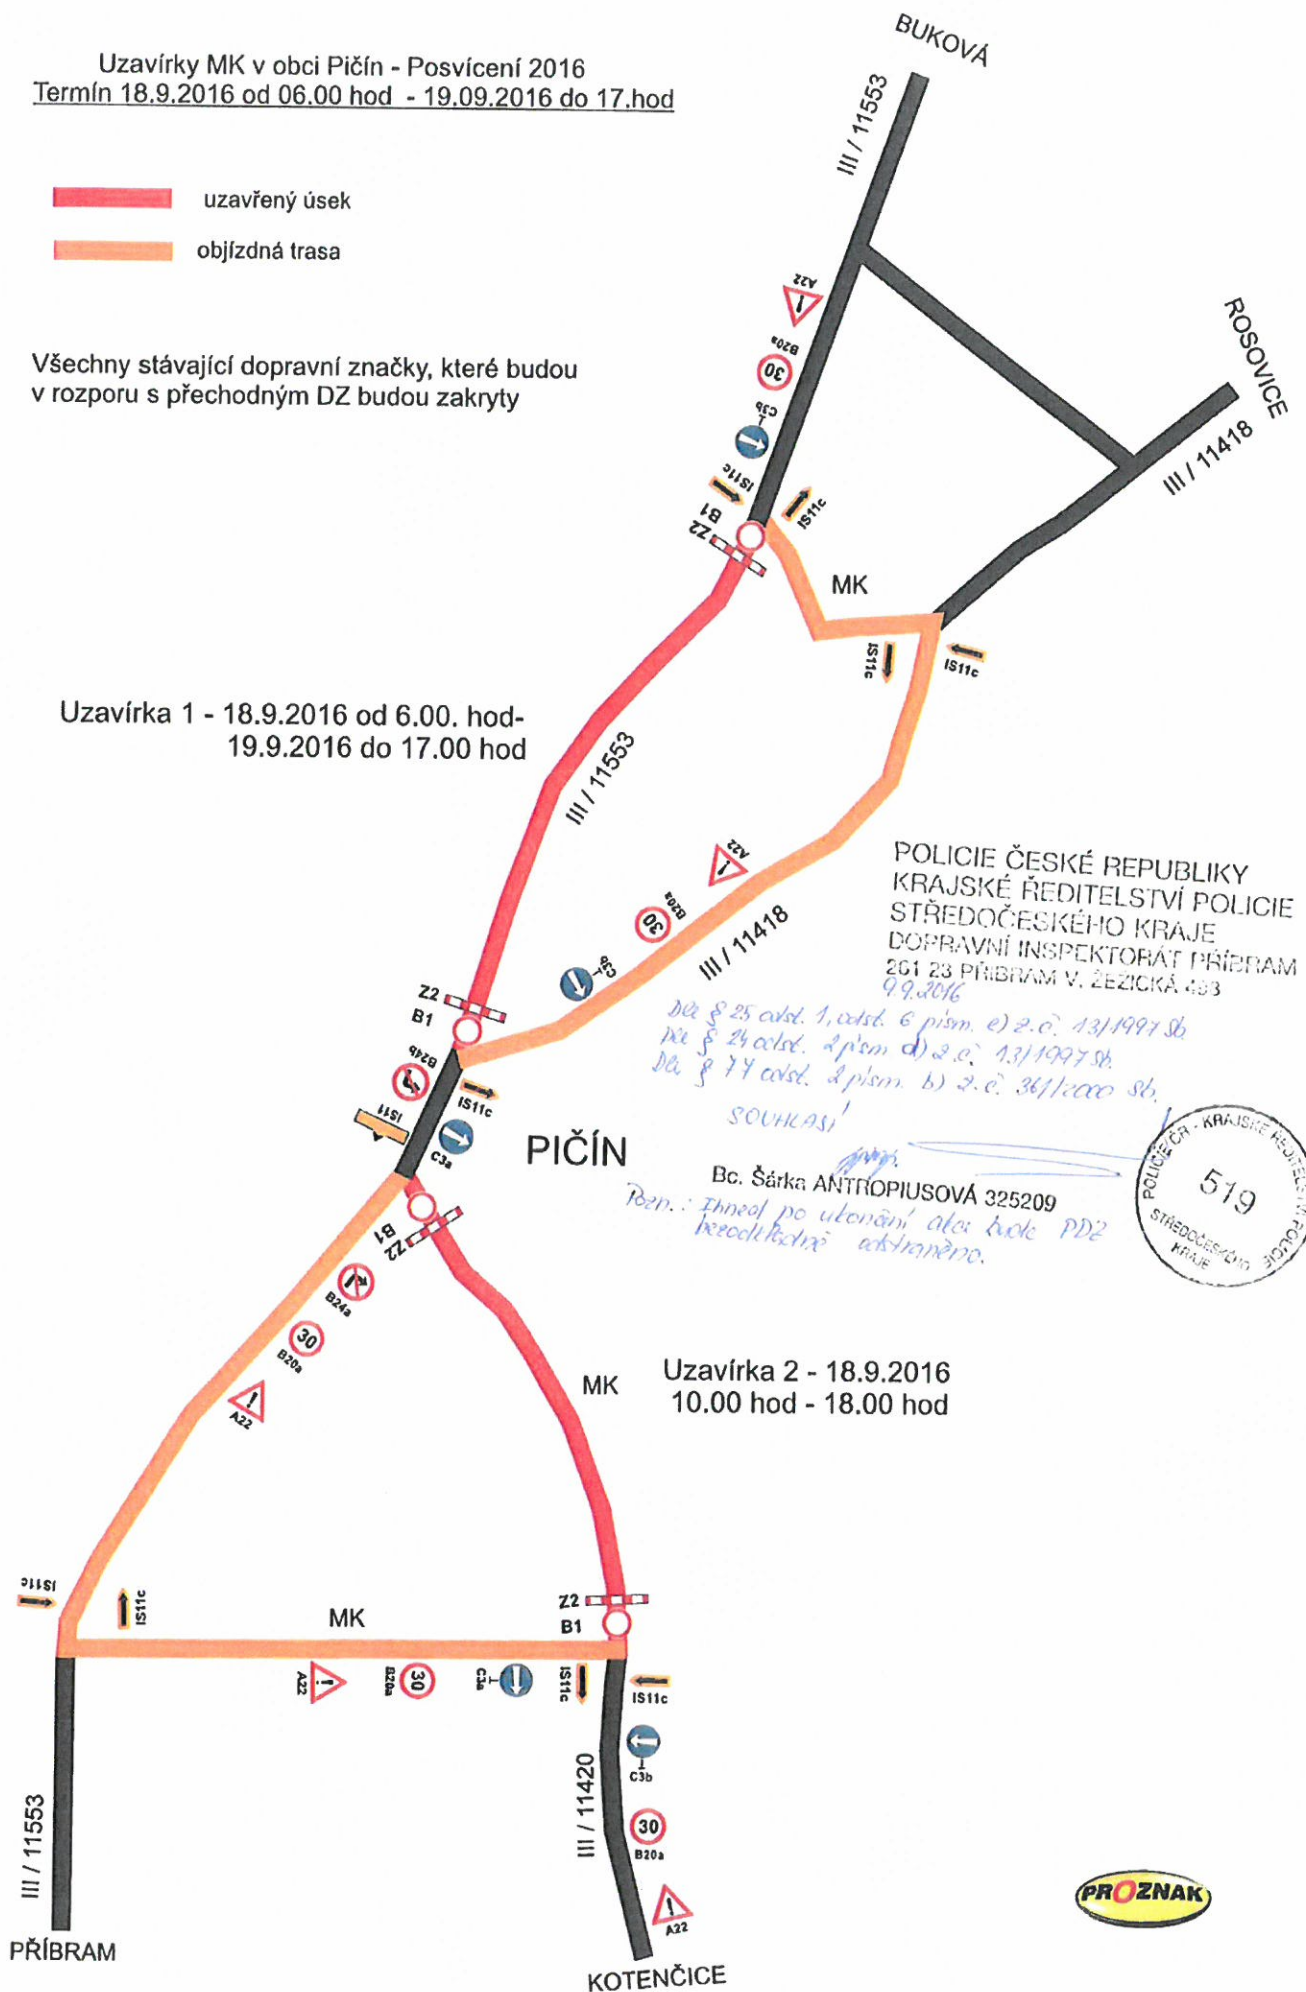

**Uzavírky MK v obci Pičín - Posvícení 2016**  
 Termín 18.9.2016 od 06.00 hod - 19.09.2016 do 17.hod

-  uzavřený úsek
-  objízdná trasa

Všechny stávající dopravní značky, které budou v rozporu s přechodným DZ budou zakryty

**Uzavírka 1 - 18.9.2016 od 6.00. hod-  
 19.9.2016 do 17.00 hod**

POLICIE ČESKÉ REPUBLIKY  
 KRAJSKÉ ŘEDITELSTVÍ POLICIE  
 STŘEDOČESKÉHO KRAJE  
 DOPRAVNÍ INSPEKTORÁT PŘÍBRAM  
 261 23 PŘÍBRAM V. ŽEZICKÁ 453  
 9.9.2016

**Uzavírka 2 - 18.9.2016  
 10.00 hod - 18.00 hod**